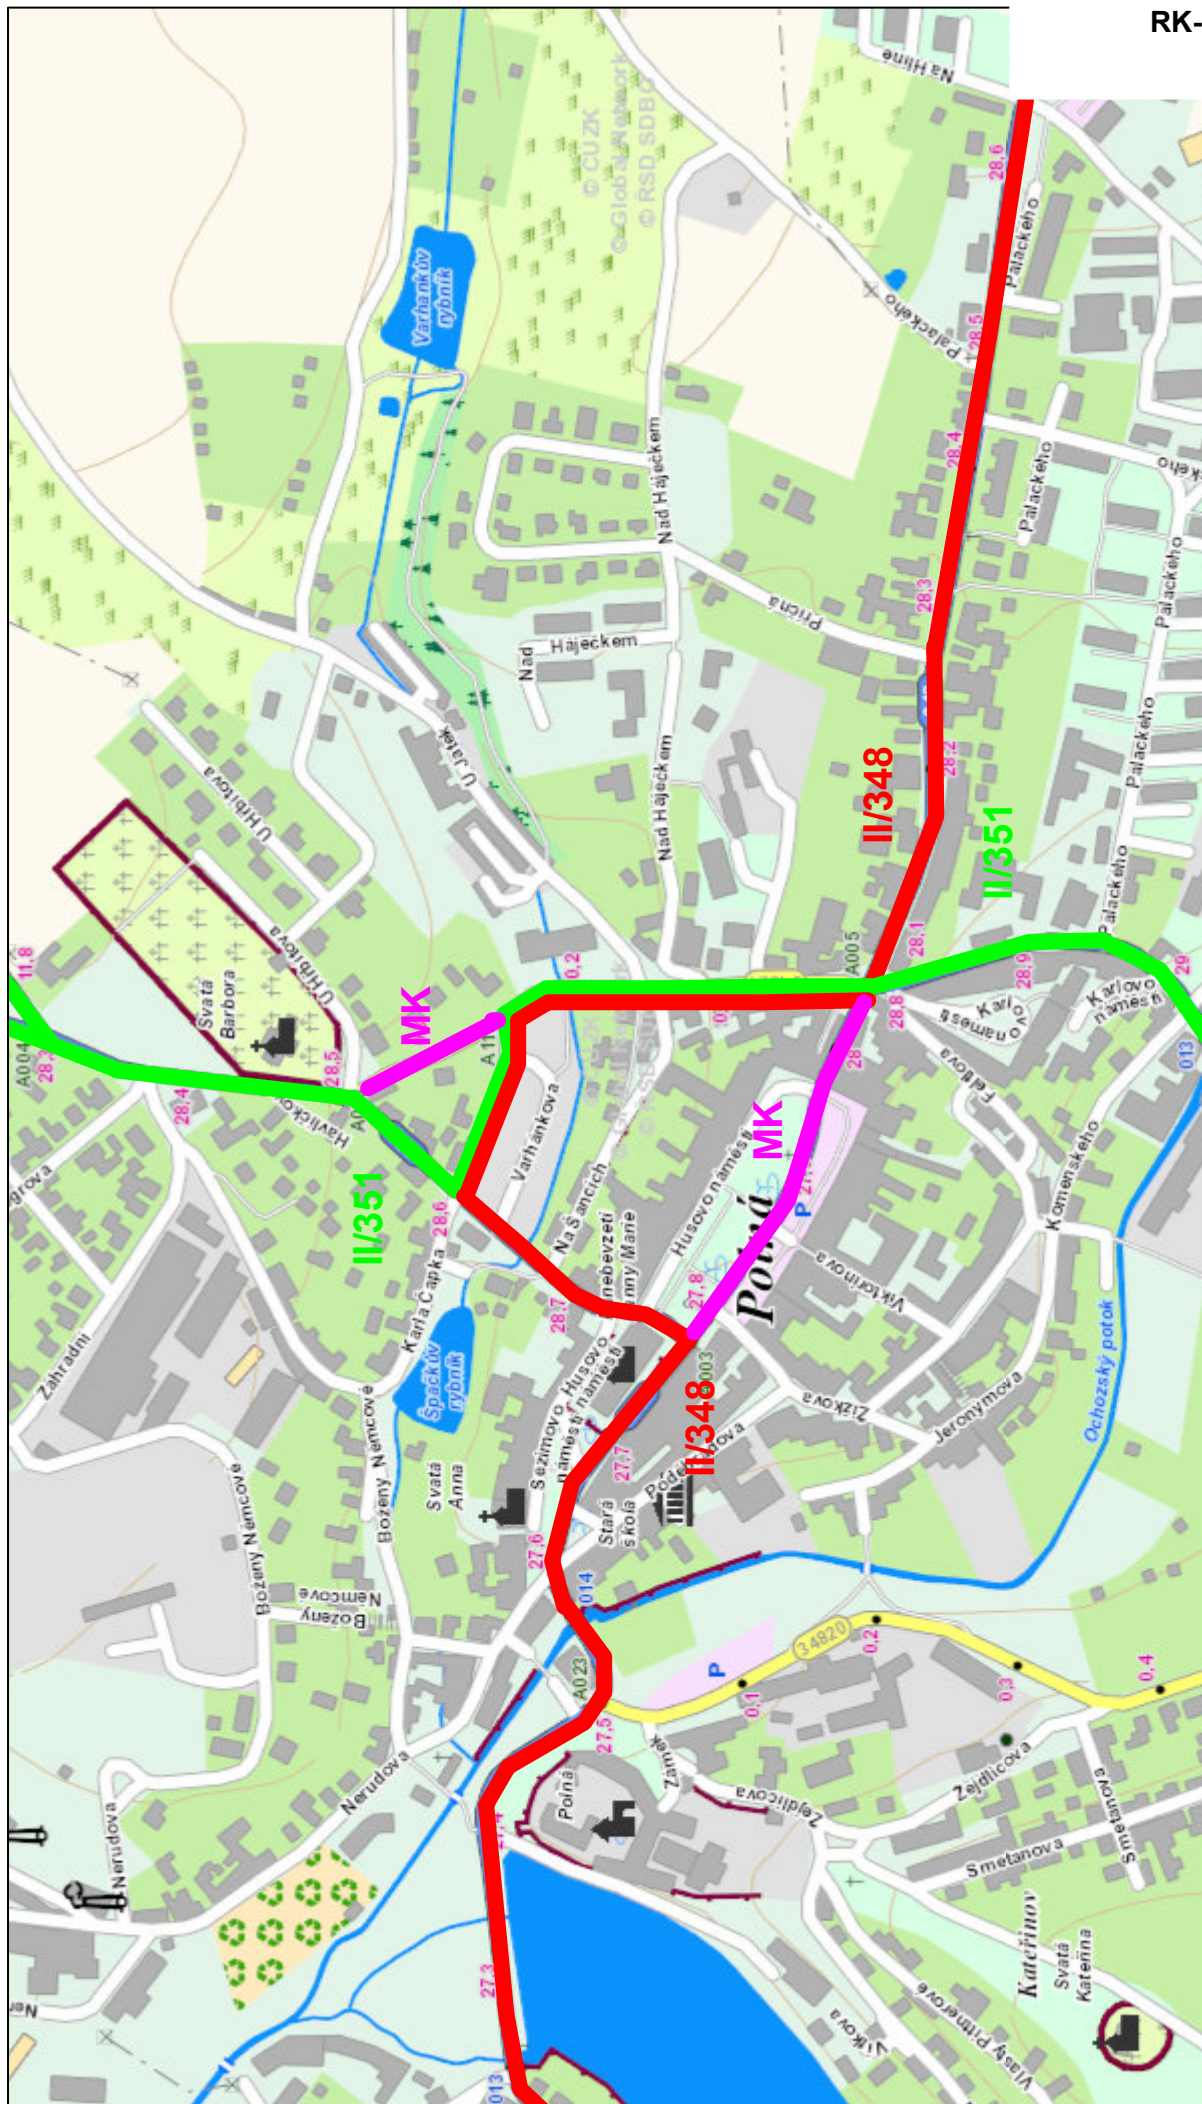

# Navrhovaný stav silniční sítě v městě Polná

červenec 19, 2017

1:5 000