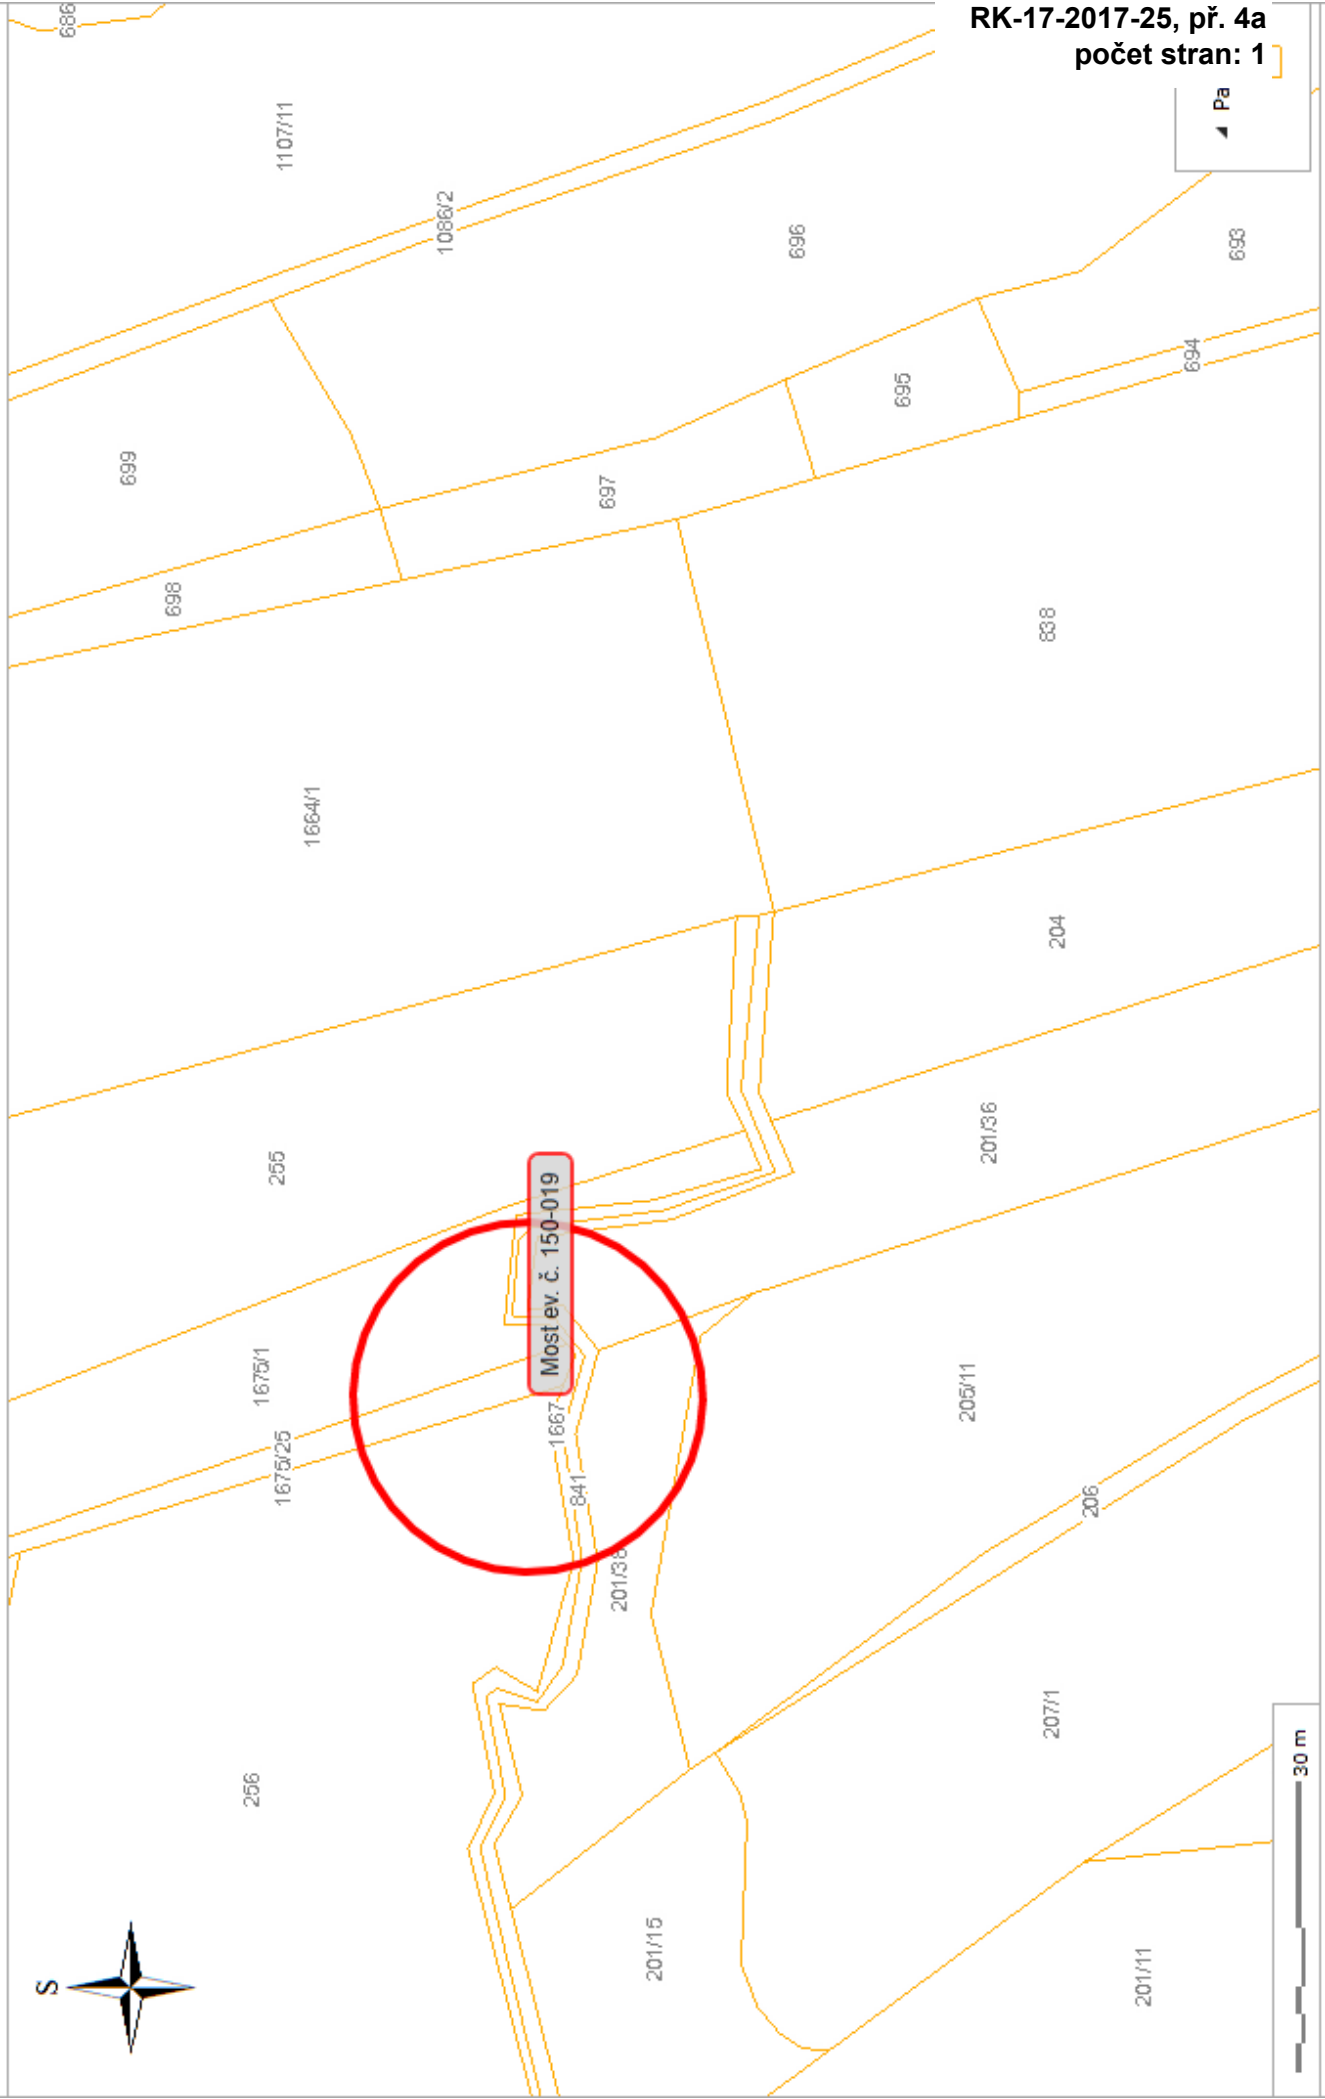

# Most ev. č. 150-019, k. ú. Nová ves u Světlé nad Sázavou a k

RK-17-2017-25, př. 4a  
počet stran: 1