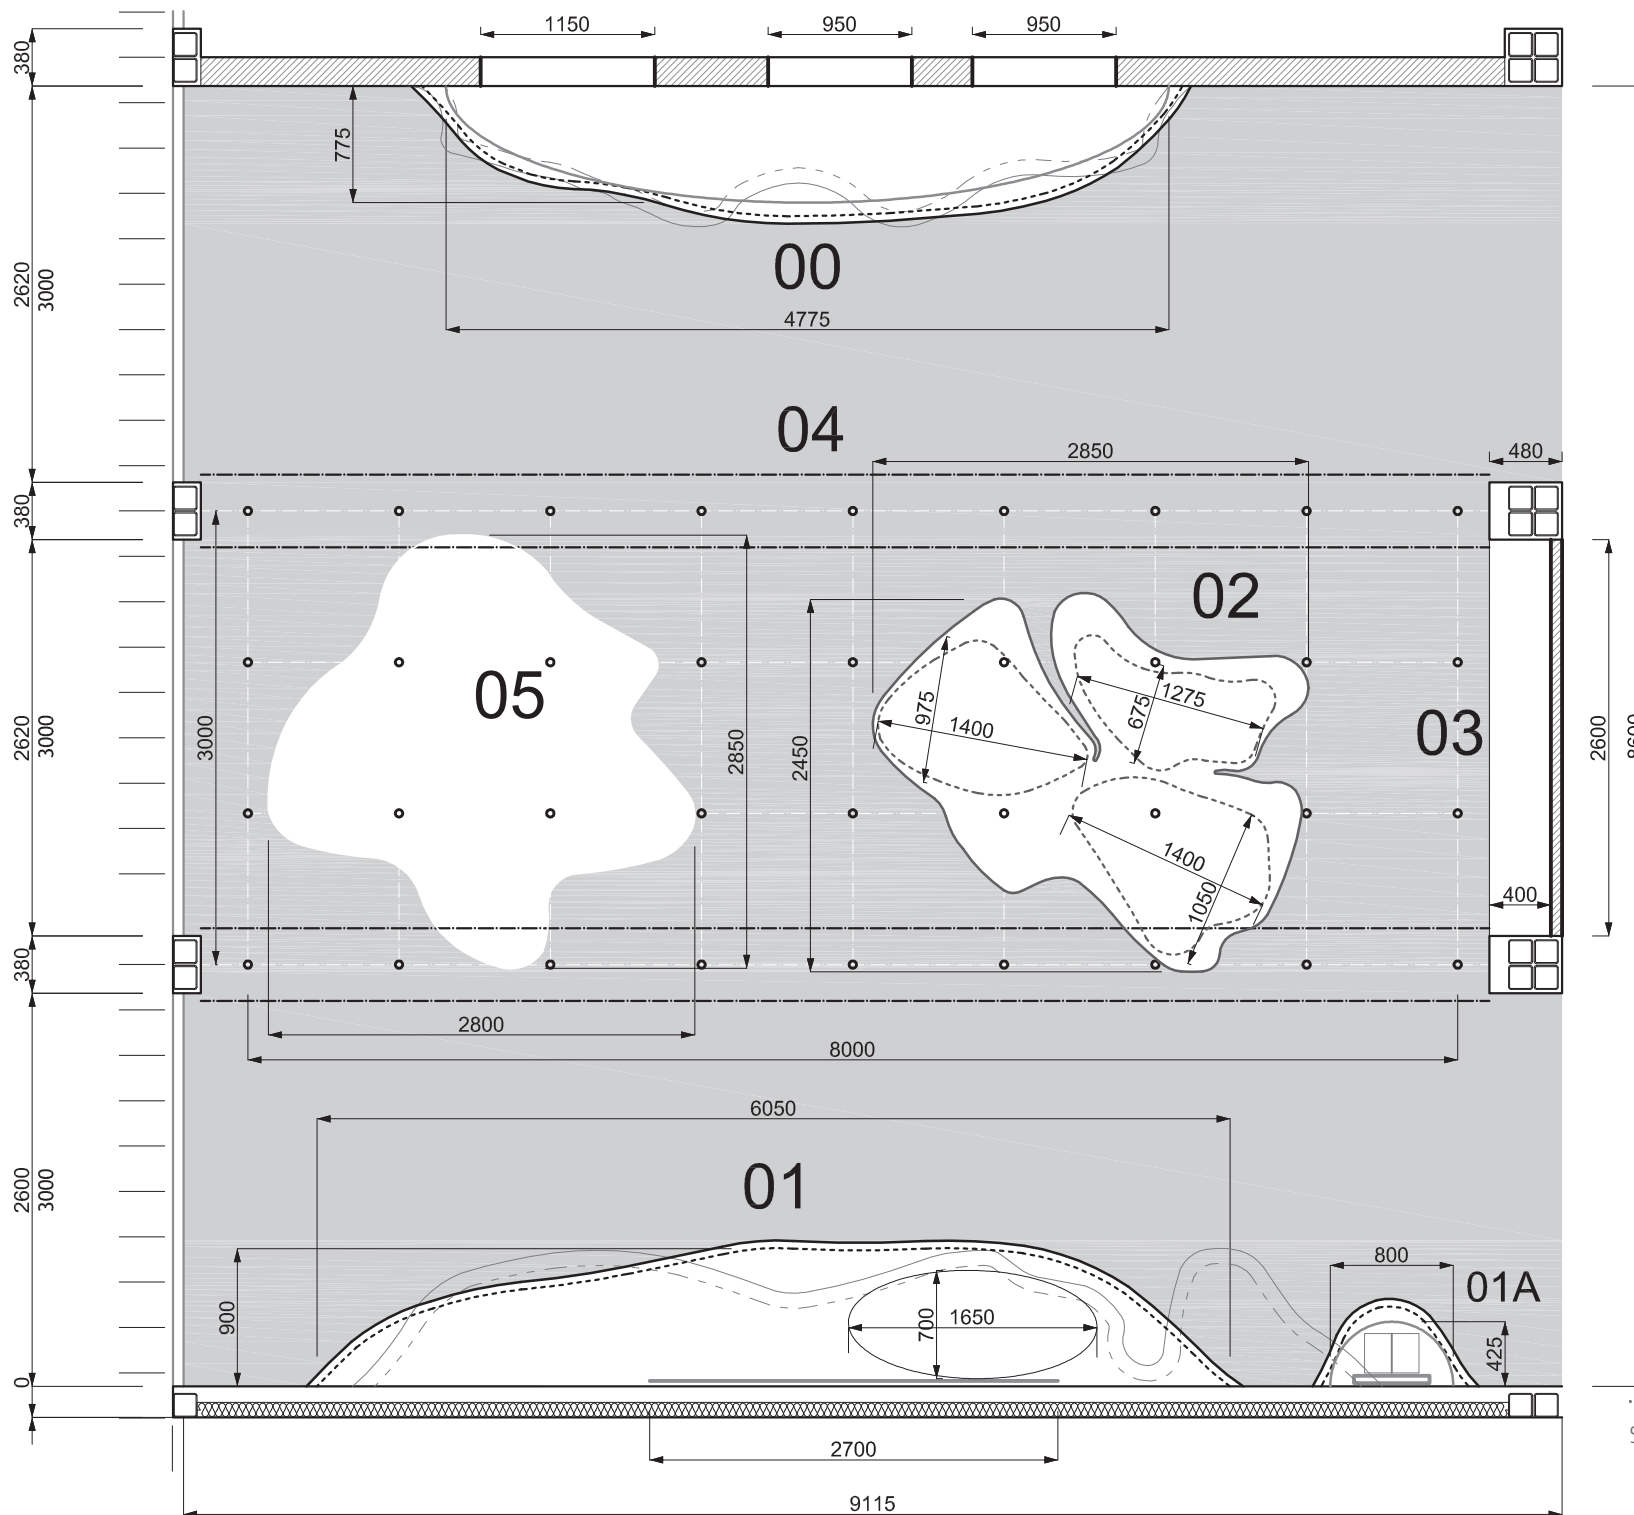

PŮDORYS

- 00 vitrína: 2,9m²
- 01 stůl: 4,2m²
- 01A kronika: 0,3m²
- 02 solitér: 2,6m²
- 03 mobilní panel: 1,0m²
- 04 osvětlení
- 05 závěsný systém

Země
Fantazie

06

STUDIE

ŘEZ

- 00 vitrína: 2,9m²
- 01 stůl: 4,2m²
- 01A kronika: 0,3m²
- 02 solitér: 2,6m²
- 03 mobilní panel: 1,0m²
- 04 osvětlení
- 05 závěsný systém