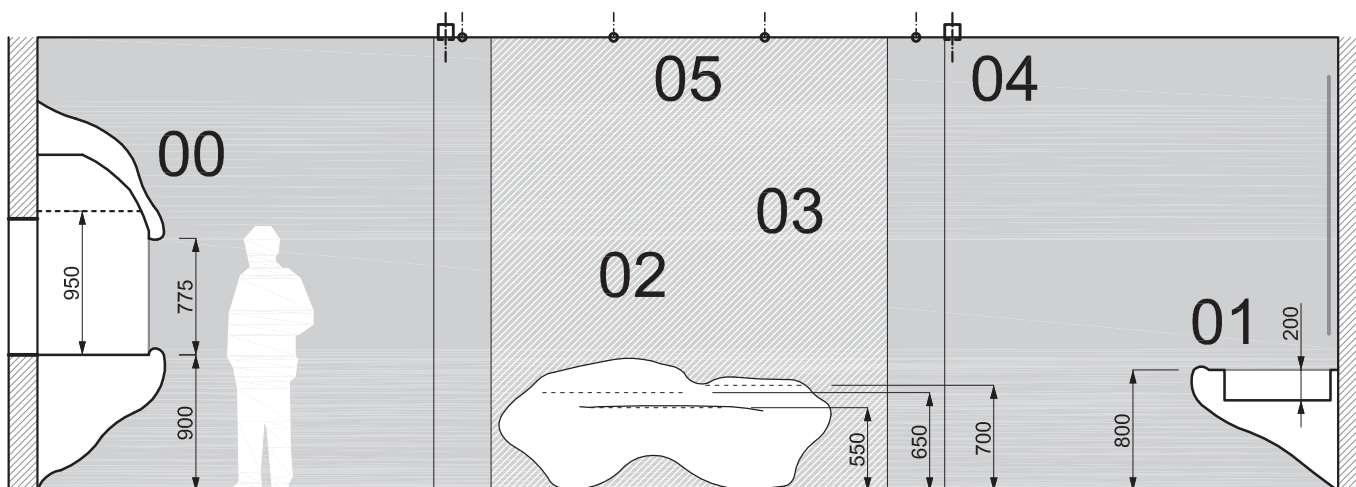

PŮDORYS

- 00 vitrína: 2,9m²
- 01 stůl: 4,2m²
- 01A kronika: 0,3m²
- 02 solitér: 2,6m²
- 03 mobilní panel: 1,0m²
- 04 osvětlení
- 05 závěsný systém

Země
Fantazie

06

STUDIE

ŘEZ

- 00 vitrína: 2,9m²
- 01 stůl: 4,2m²
- 01A kronika: 0,3m²
- 02 solitér: 2,6m²
- 03 mobilní panel: 1,0m²
- 04 osvětlení
- 05 závěsný systém