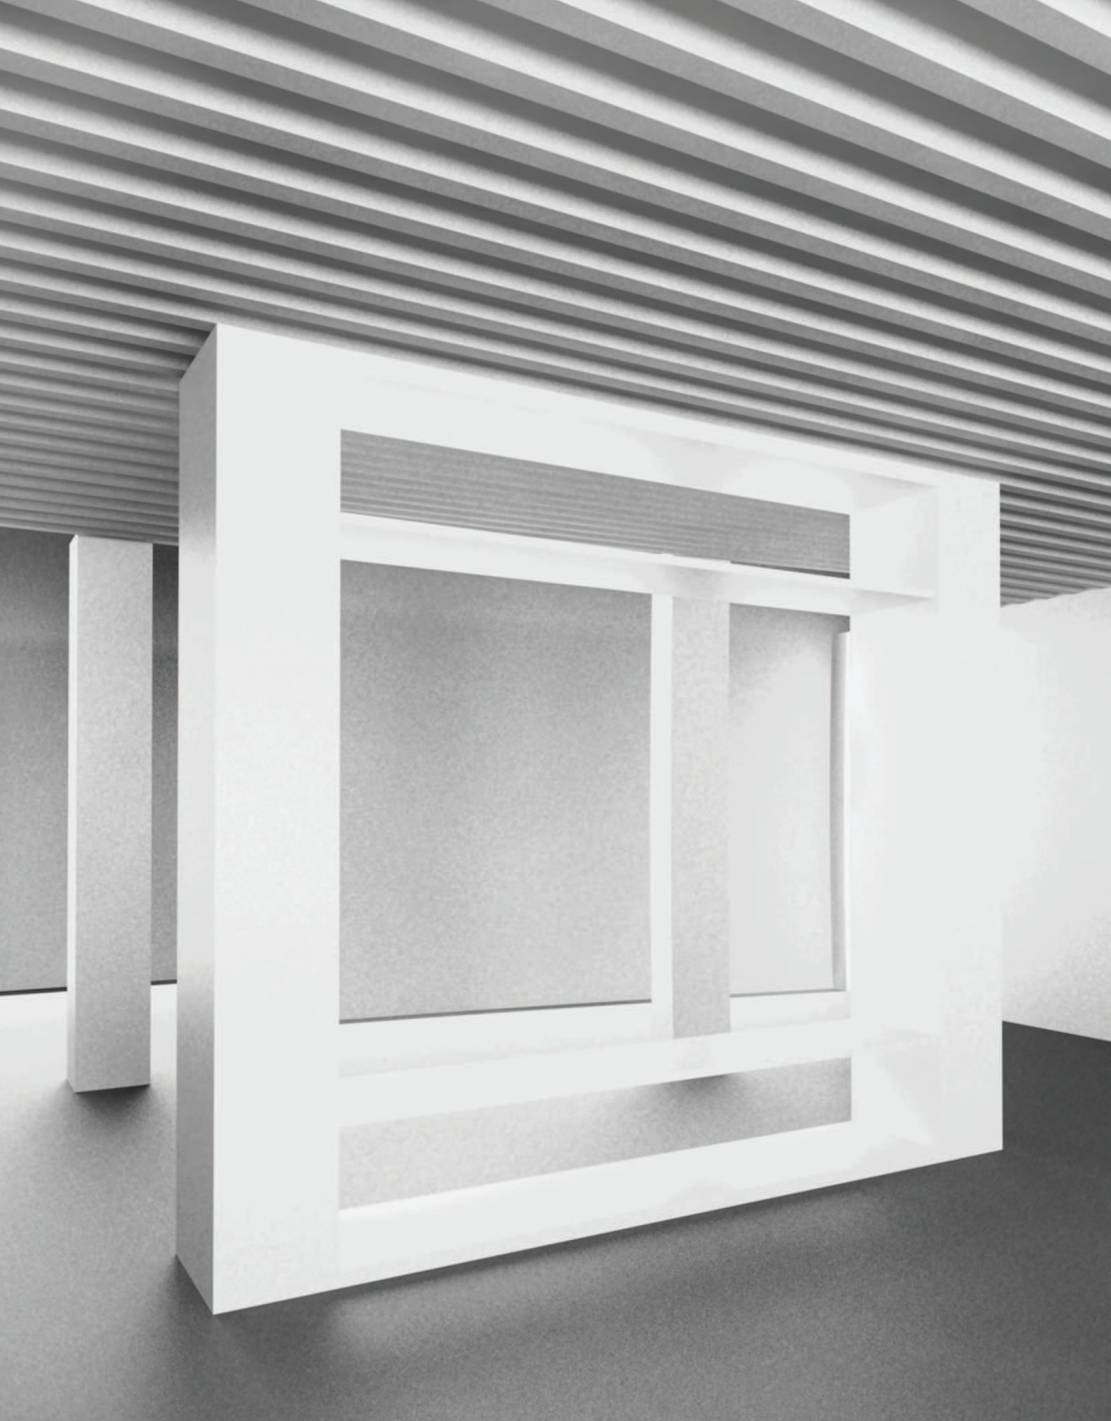

B

03 - PANEL VAR.B