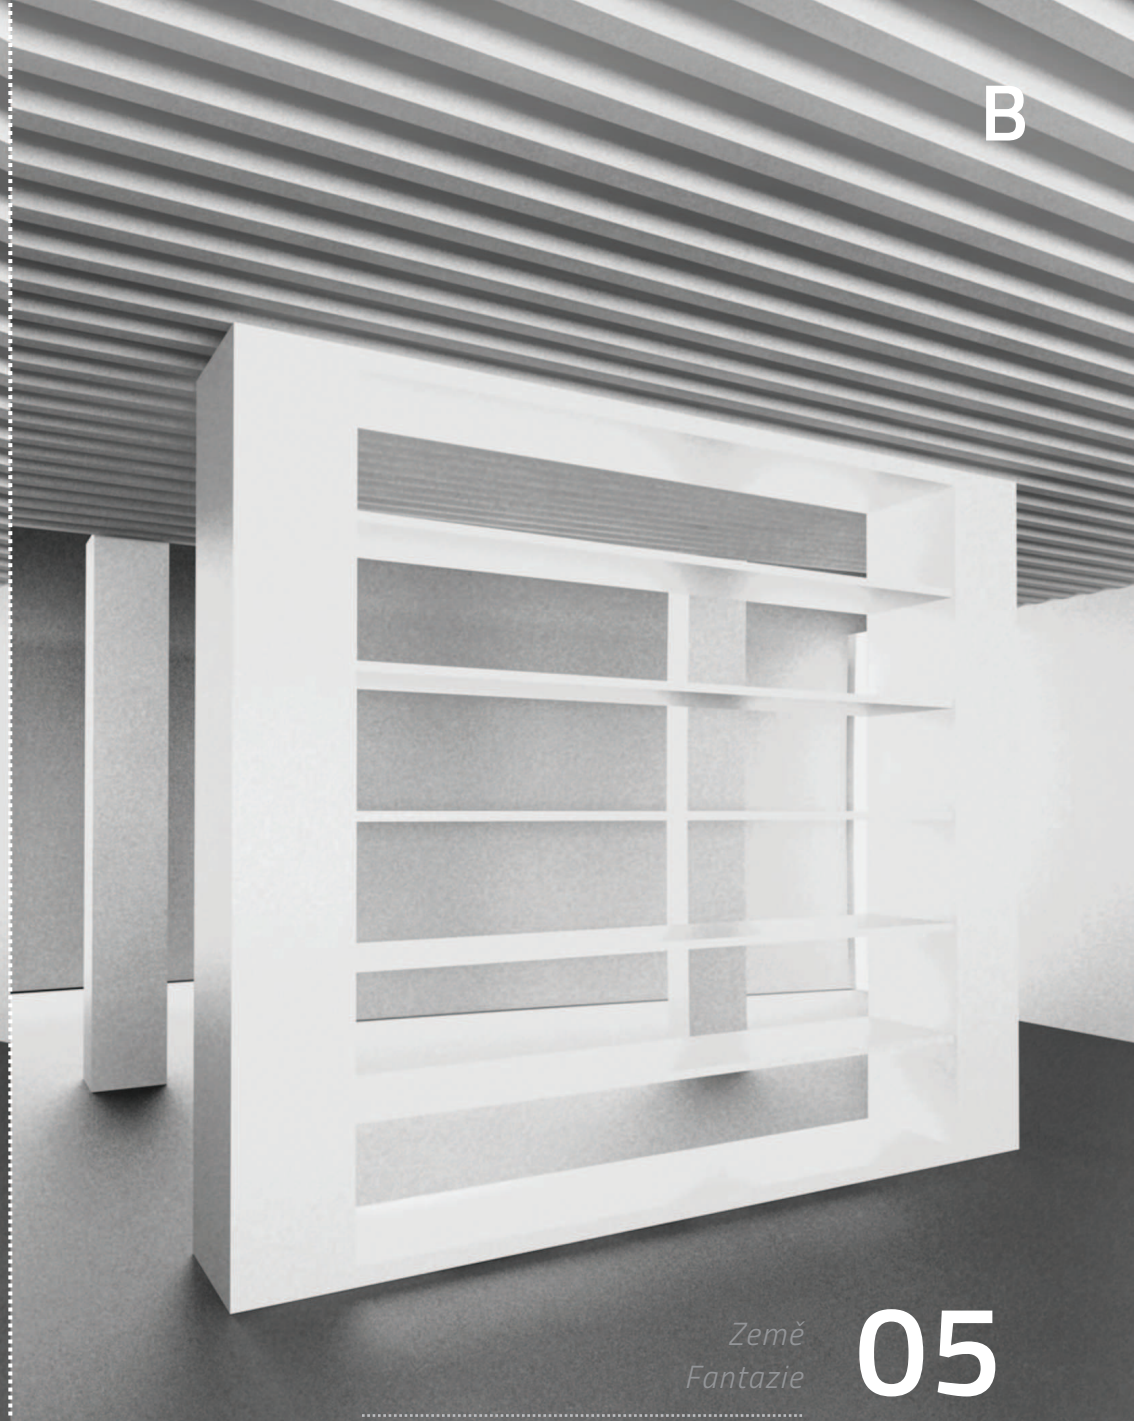

03 - PANEL VAR.B

*Země
Fantazie*

05

STUDIE