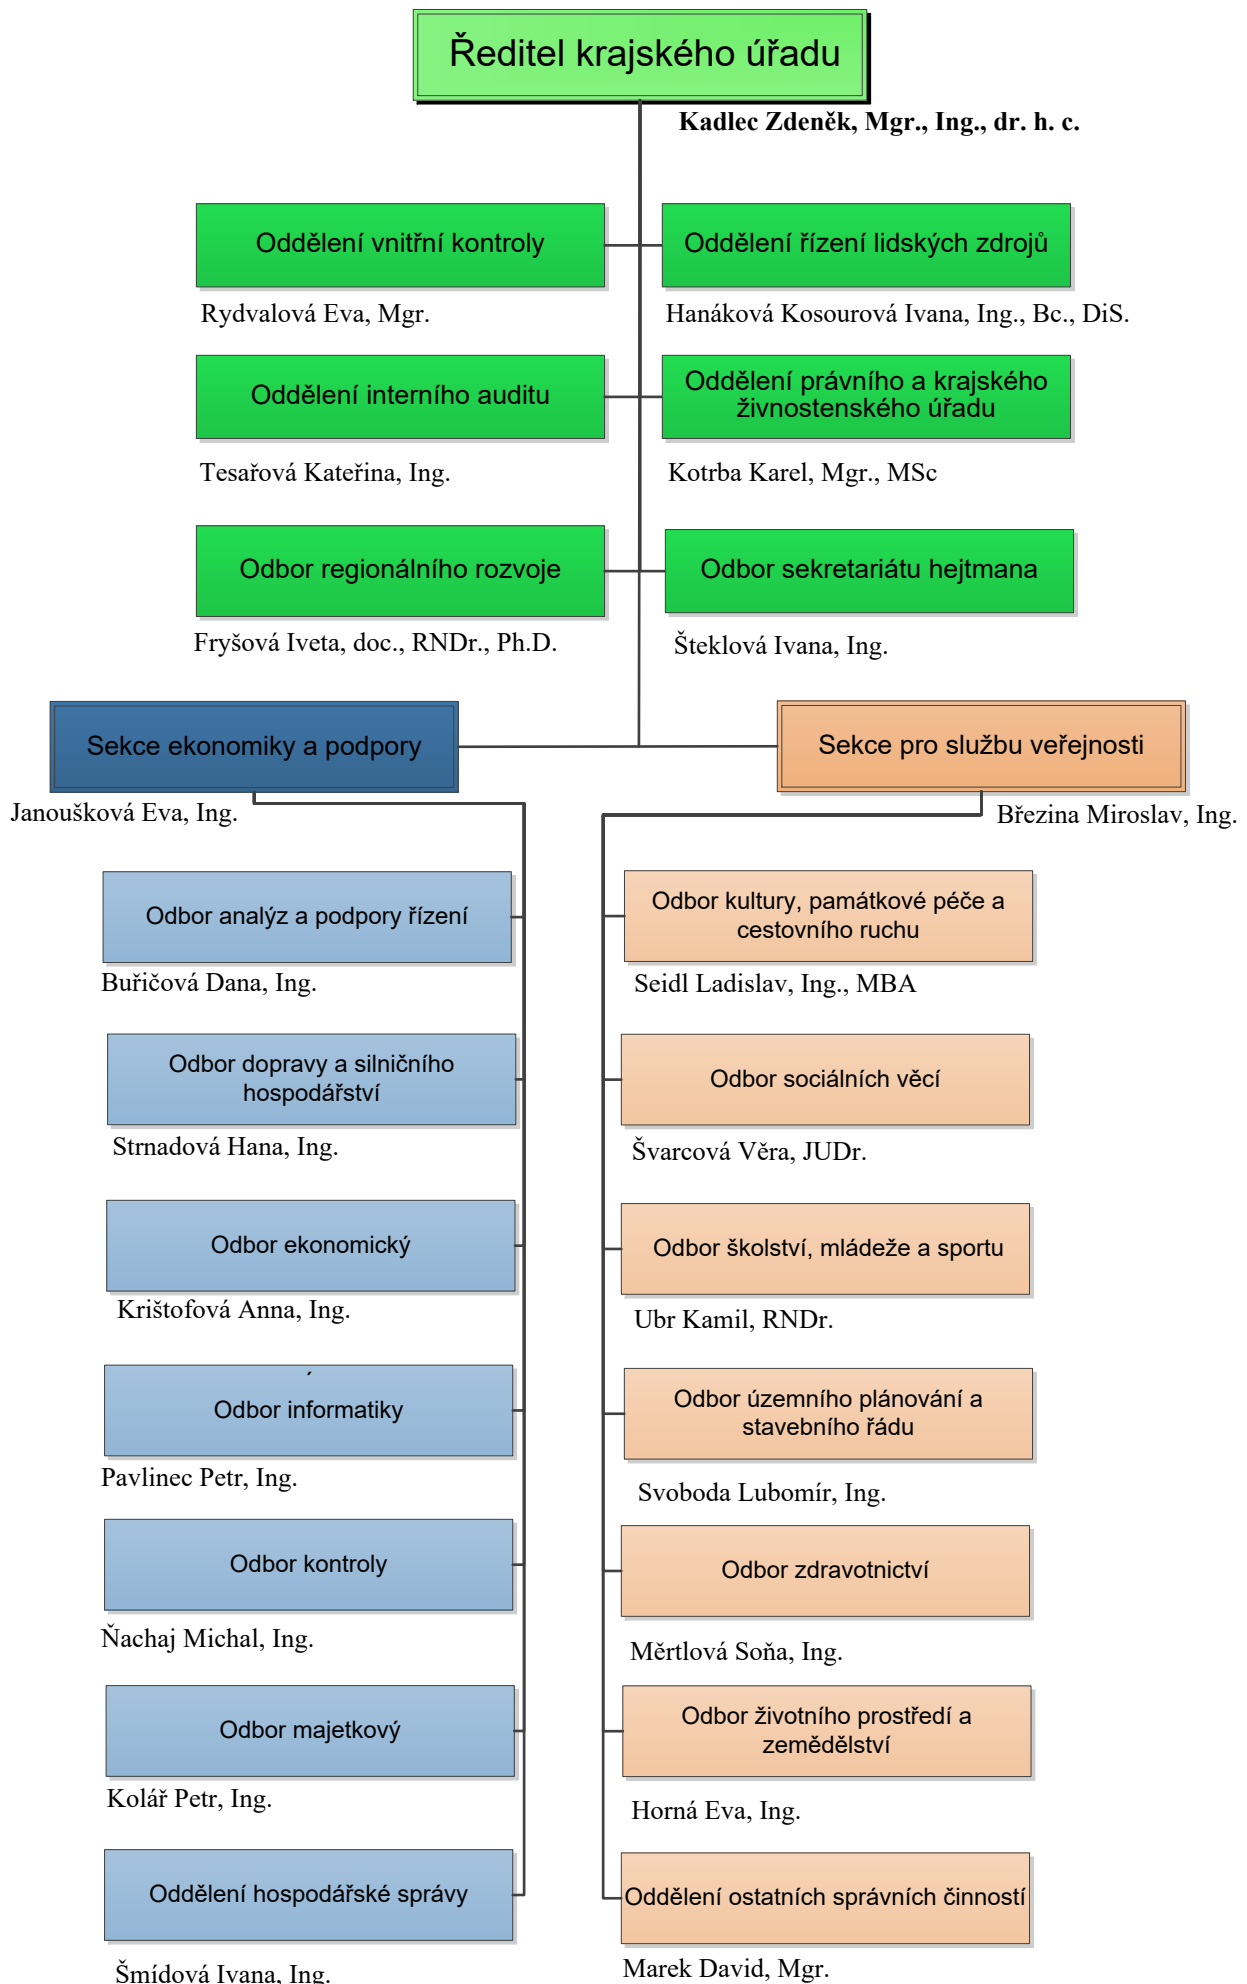

# Organizační schéma Krajského úřadu Kraje Vysočina

**Sekce pro službu veřejnosti**

**Odbor kultury, památkové péče a cestovního ruchu**

Oddělení kultury

Schallnerová Ivana, Ing.

Oddělení památkové péče

Čermáková Olga, Ing. arch