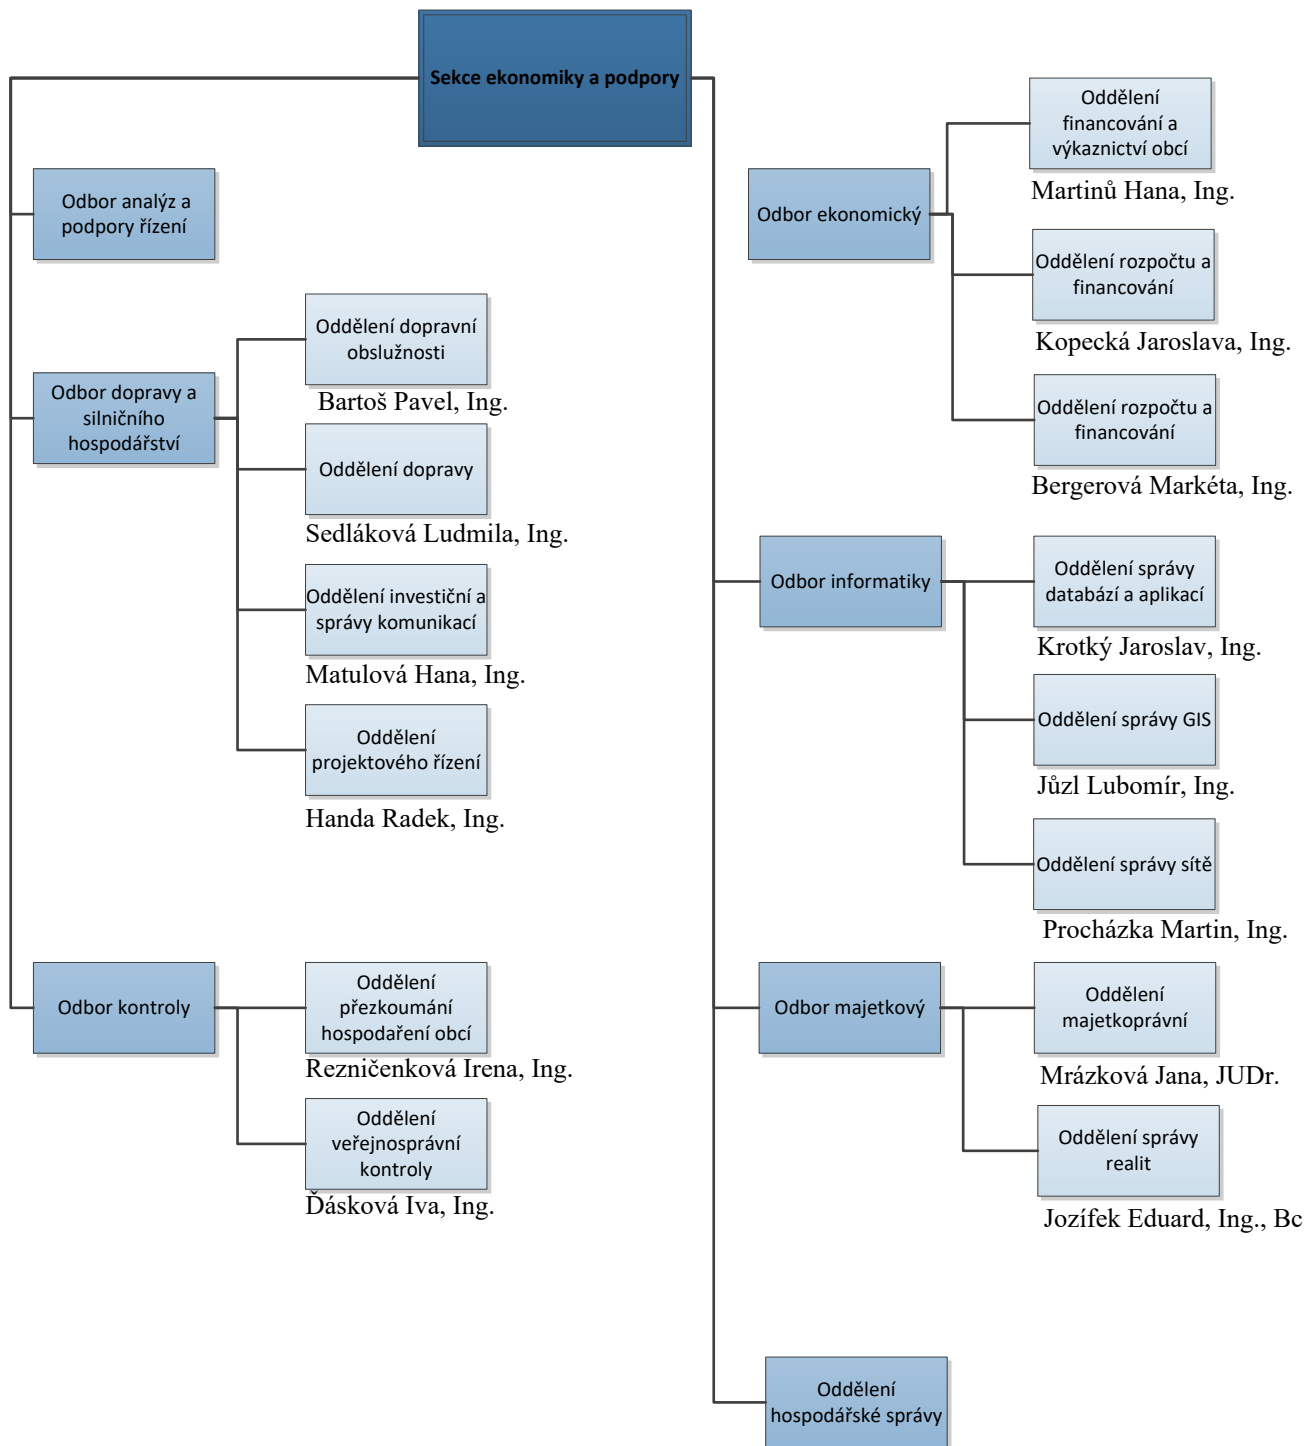

# Organizační schéma Krajského úřadu Kraje Vysočina

**Sekce pro službu veřejnosti**

**Odbor kultury, památkové péče a cestovního ruchu**

Oddělení kultury

Schallnerová Ivana, Ing.

Oddělení památkové péče

Čermáková Olga, Ing. arch

**Odbor školství, mládeže a sportu**

Oddělení financování školství

Vlachová Alena, Ing.

Oddělení hospodaření krajského školství

Králík Ondřej, Ing.

Oddělení mládeže a sportu

Kastner Milan, Ing.

Oddělení organizace školství